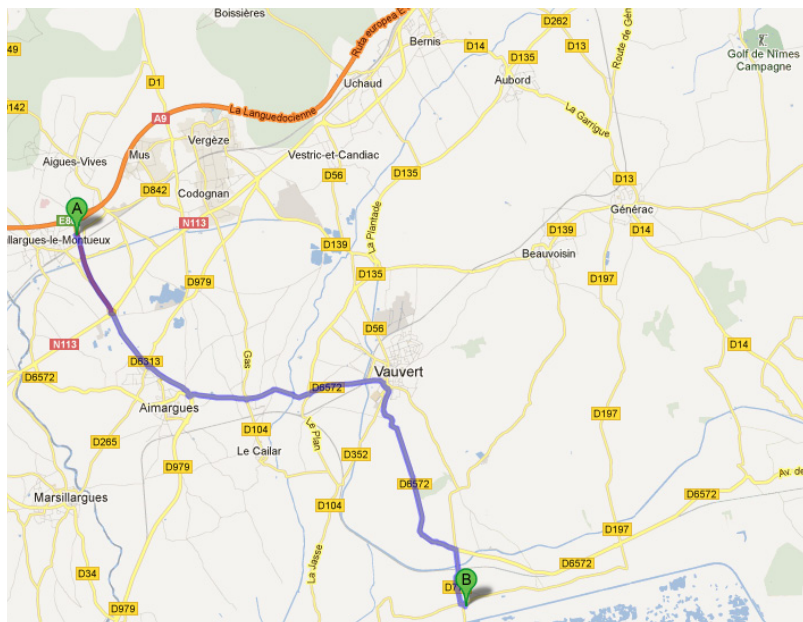

Mas du Notaire

VIGNOBLE DE LA VALLEE DU RHONE

Plan d'accès

En voiture

Autoroute A9 - Sortie n°26

“Gallargues” Prenez la direction Vauvert
Traversez Vauvert en direction de Saint-Gilles
Tournez à droite en direction de Gallician
GPS : E429718 - N 43.64175
Parking possible dans la cour du Mas

En train

Gares SNCF de Nîmes et de Montpellier

En avion

Aéroports de Montpellier et de Nîmes Garon

JEAN-PIERRE RAMBIER FILLE & FILS
VIGNERONS CONTEMPORAINS DEPUIS 1848

30600 Gallician-Vauvert - T. +33 (4) 66 350 300 - info@masdunotaire.com